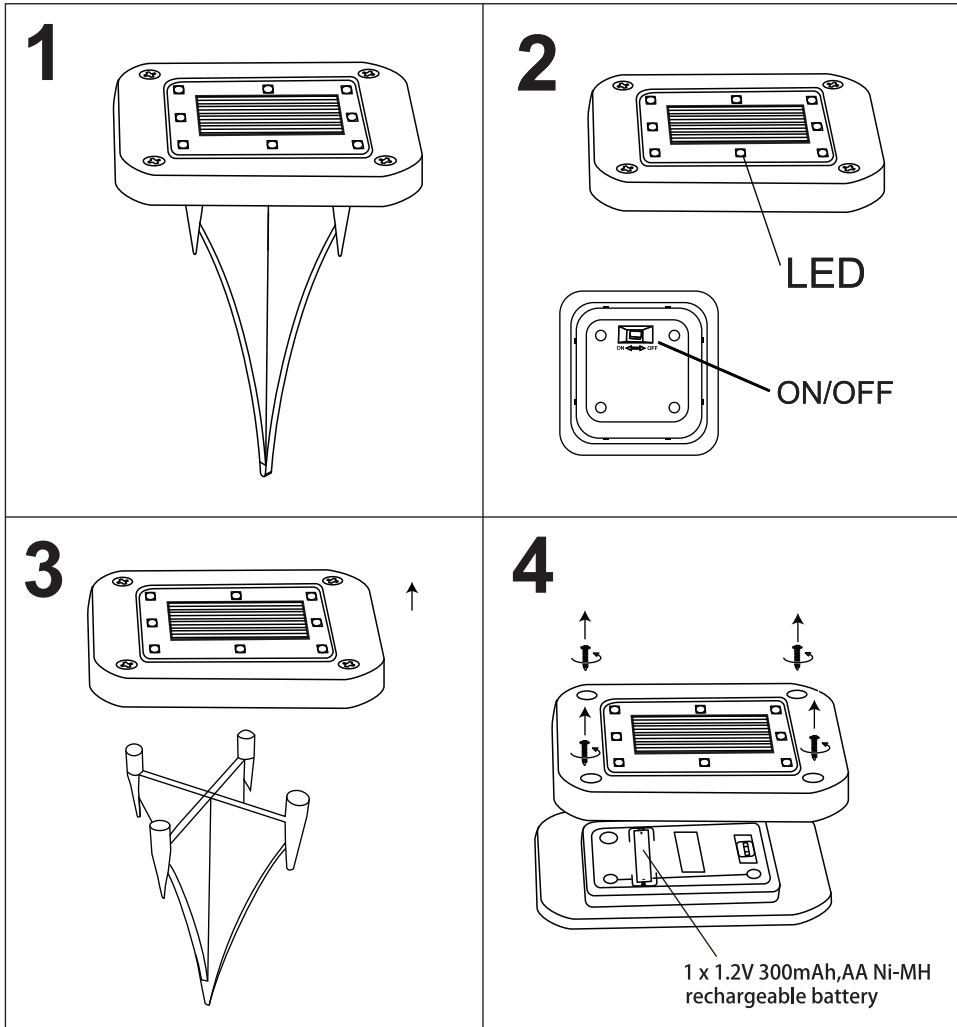

210x148.5mm

GLOBO

LIGHTING

33414Q-2

www.globo-lighting.com
GLOBO Handels GmbH
Gewerbestr. 3
A-9184 Sankt Peter
AUSTRIA