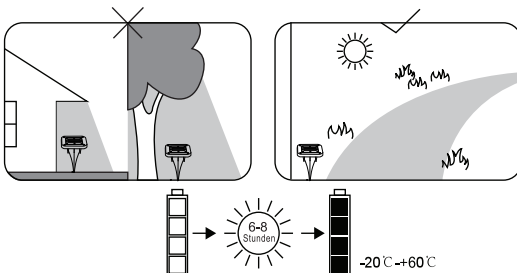

210x148.5mm

GLOBO

LIGHTING

33414Q-2

www.globo-lighting.com
GLOBO Handels GmbH
Gewerbestr. 3
A-9184 Sankt Peter
AUSTRIA